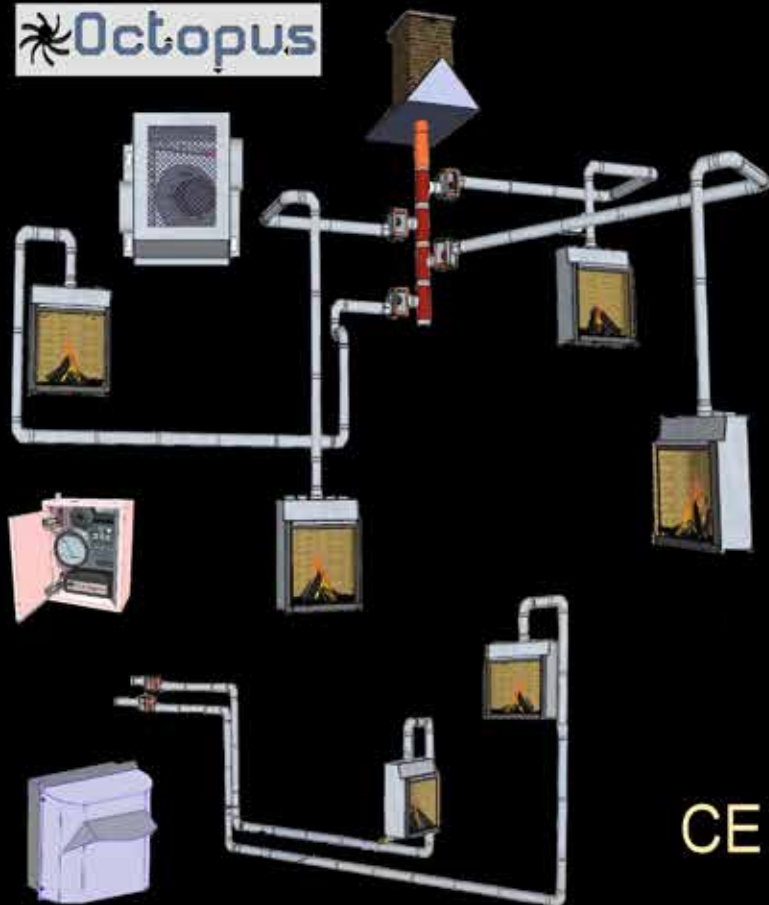

Octopus

NIEUW - UNIEK - MUISSTIL - GEPATENTEERD

Octopus omloopcirculator voor **COSYFLAME** haarden
kanalen kunnen op en neer naar dak of naar gevel
tot 30 m ver - tussen de kanalen in of als terminal
ook CLV voor grotere woningen en flatgebouwen

DE **HAARD** OP GAS NAAR DE WIJZE VAN COSYFLAME
voor hen die passen voor de cassettes , de gashaarden , de randen en de paskaders