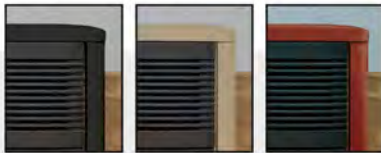

AFMETINGEN [HxBxD] DIMENSIONS [HxLxP] : 1146 x 590 x 547

De strak afgewerkte Club is een performante pelletkachel van de nieuwste generatie. Het is niet alleen een uitstekende bron van warmte (voor meerdere ruimtes), dankzij de nieuwe branderpot en hogere branderkamer is het vlammenbeeld ook bijzonder aangenaam om naar te kijken. Daarenboven garandeert de centrale uitlaat van de kachel een esthetische aansluiting. Beschikbaar in keramiek (Wit, Zwart, Bordeaux of Zand).

Club UP: versie met bovenaansluiting! (centraal)

Le Club à finition élégante est un poêle à pellets performant de la dernière génération. Ce n'est pas seulement une excellente source de chaleur (pour plusieurs pièces), grâce à son nouveau pot de combustion et sa large chambre de chaleur l'image de la flamme est également très agréable à regarder. La sortie centrale à l'arrière du poêle garantie en plus une connexion esthétique. Disponible en céramique (Blanc, Noir, Bordeaux ou Sable).

Club UP: version avec raccordement dessus! (central)

Zwart / Noir

Zand / Sable

Bordeaux

| CLUB 2.0 wit / blanc |