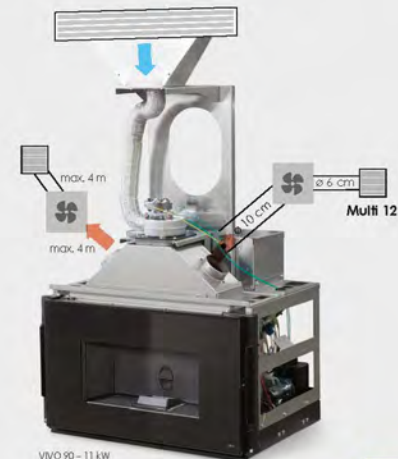

VIVO 90 - 11 kW