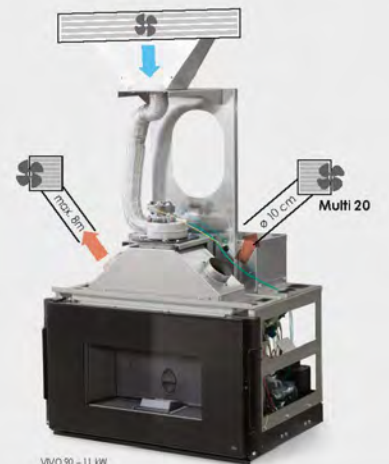

VIVO 90 - 11 kW