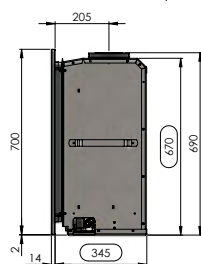

ADIA INZET GASHARDEN MET VENTILATOR - ADIA INSERTS GAZ À VENTILATEUR

ADIA 2

inbouwkader
cadre à encastrer

kader 5 cm
cadre 5 cm

kader 10 cm
cadre 10 cm

ADIA 2	
Rendement %	86
Max. vermogen kW Puissance max. kW	7.0
Sfeerstand Kw Feu d'ambiance	3.5
Volume m ³ Volume m ³	63 - 113
Gasaansluiting Raccordement Gaz	3/8"
Concentrische buis 100/150 Buse concentrique 100/150	✓
Dubbele brander Brûleur double	✓
Digitale thermostaat Thermostat digital	✓
Afstandsbediening RF Télécommande RF	✓
Wifi-module module Wi-Fi	Optie Option
Energie label klasse Label énergie classe	A
Ventilator Ventilateur	✓
Interieur zwarte spiegel Interieur miroir noir	Optie Option
Inbouwkader Cadre à encastrer	✓
Kader 5 cm (antra of inox look) Cadre 5 cm (antra ou look inox)	614 x 718
Kader 10 cm (antra of inox look) Cadre 10 cm (antra ou look inox)	714 x 818 Optie/Option
Inbouwmaten H x L x D Encastrement H x L x P	585 x 675 x 345

ADIA 2.5

inbouwkader
cadre à encastrer

kader 5 cm
cadre 5 cm

kader 10 cm
cadre 10 cm

ADIA 2.5	
Rendement %	86
Max. vermogen kW Puissance max. kW	8.0
Sfeerstand Kw Feu d'ambiance	4.0
Volume m ³ Volume m ³	72 - 130
Gasaansluiting Raccordement Gaz	3/8"
Concentrische buis 100/150 Buse concentrique 100/150	✓
Dubbele brander Brûleur double	✓
Digitale thermostaat Thermostat digital	✓
Afstandsbediening RF Télécommande RF	✓
Wifi-module module Wi-Fi	Optie Option
Energie label klasse Label énergie classe	A
Ventilator Ventilateur	✓
Interieur zwarte spiegel Interieur miroir noir	Optie Option
Inbouwkader Cadre à encastrer	✓
Kader 5 cm (antra of inox look) Cadre 5 cm (antra ou look inox)	700 x 820
Kader 10 cm (antra of inox look) Cadre 10 cm (antra ou look inox)	800 x 920 Optie/Option
Inbouwmaten H x L x D Encastrement H x L x P	670 x 780 x 345