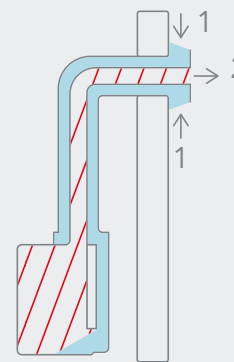

○ GESLOTEN VERBRANDING APPAREILS À COMBUSTION FERMÉE

1. Aanvoer zuurstof van buiten
  Prise d'oxygène à l'extérieur
2. Afvoer rookgassen via concentrische buis
  Évacuation des gaz de combustion par un conduit concentrique