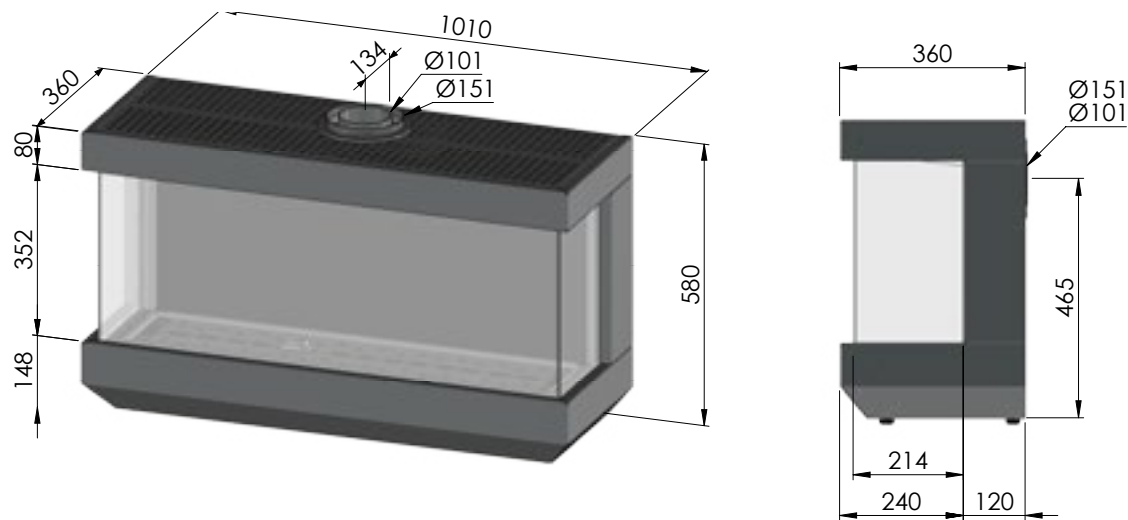

VIEW 4

hangend
suspendu