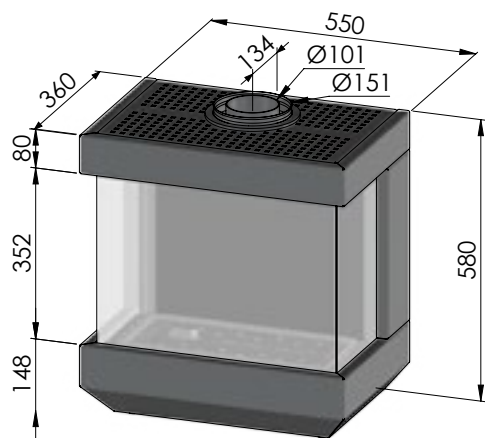

VIEW 1

hangend
suspendu