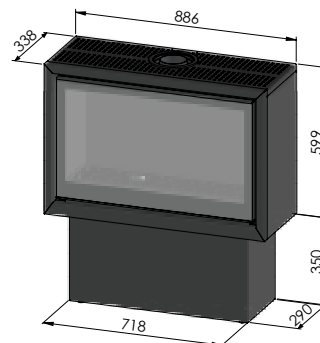

ADIM 3

met regelbare voetjes
(min. 10 mm vrije ruimte)
pieds réglables fournis
(min. 10 mm d'espace libre)

ADIM 3	
Rendement %	85
Max. vermogen kW Puissance max. kW	7.5
Sfeerstand Kw Feu d'ambiance	3.8
Volume m³ Volume m³	68 - 123
Gasaansluiting Raccordement Gaz	3/8"
Concentrische buis 100/150 Buse concentrique 100/150	✓
Afvoer TOP of REAR Sortie TOP ou REAR	✓
Digitale thermostaat Thermostat digital	✓
Afstandsbediening RF Télécommande RF	✓
Ventilator Ventilateur	
Achterwand zwarte spiegel Paroi arrière en miroir noir	✓
Afmetingen H x L x D mm Dimensions H x L x P mm	599 x 886 x 338
Energie label klasse Label énergie classe	A
Wifi-module module Wi-Fi	Optie Option