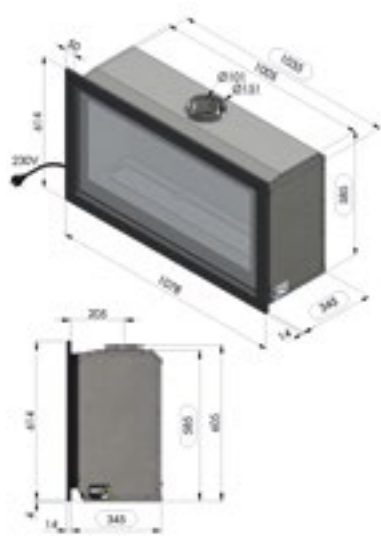

ADIA 4

ADIA 4	
Rendement %	86
Max. vermogen kW Puissance max. kW	9.0
Sfeerstand Kw Feu d'ambiance	4.5
Volume m³ Volume m³	80 - 145
Gasaansluiting Raccordement Gaz	3/8"
Concentrische buis 100/150 Buse concentrique 100/150	✓
Dubbele brander Brûleur double	✓
Digitale thermostaat Thermostat digital	✓
Afstandsbediening RF Télécommande RF	✓
Wifi-module module Wi-Fi	Optie Option
Energielabel klasse Label énergie classe	A
Ventilator Ventilateur	✓
Interieur zwarte spiegel Interieur miroir noir	Optie Option
Inbouwkader Cadre à encastrer	✓
Kader 5 cm (antra of inox look) Cadre 5 cm (antra ou look inox)	614 x 1078
Kader 10 cm (antra of inox look) Cadre 10 cm (antra ou look inox)	714 x 1178 Optie/Option
Inbouwmaten H x L x D Encastrement H x L x P	585 x 1035 x 345