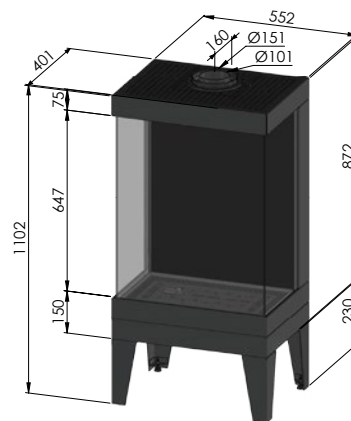

PANO

hangend
suspendu