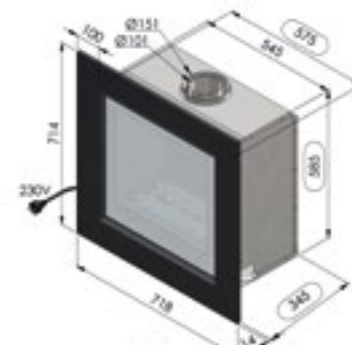

7 MODELLEN 7 MODÈLES

Les modèles ADIA
sont disponibles en
sept différentes dimensions.

ADIA 1

ADIA 2

ADIA 2.5

ADIA 3

ADIA 4

ADIA 5

ADIA 6

ADIA 1

inbouwkader
cadre à encastrer

kader 5 cm
cadre 5 cm

kader 10 cm
cadre 10 cm

ADIA 1	
Rendement %	86
Max. vermogen kW Puissance max. kW	5.5
Sfeerstand Kw Feu d'ambiance	2.7
Volume m ³ Volume m ³	50 - 89
Gasaansluiting Raccordement Gaz	3/8"
Concentrische buis 100/150 Buse concentrique 100/150	✓
Dubbele brander Brûleur double	✓
Digitale thermostaat Thermostat digital	✓
Afstandsbediening RF Télécommande RF	✓
Wifi-module module Wi-Fi	Optie Option
Energie label klasse Label énergie classe	A
Ventilator Ventilateur	✓
Interieur zwarte spiegel Interieur miroir noir	Optie Option
Inbouwkader Cadre à encastrer	✓
Kader 5 cm (antra of inox look) Cadre 5 cm (antra ou look inox)	614 x 618
Kader 10 cm (antra of inox look) Cadre 10 cm (antra ou look inox)	714 x 718 Optie/Option
Inbouwmaten H x L x D Encastrement H x L x P	585 x 575 x 345