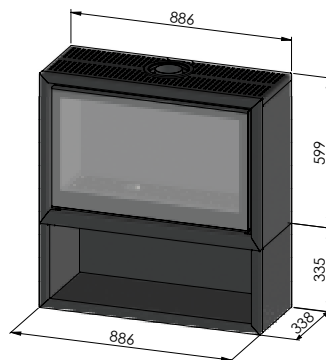

ADIM 3

met regelbare voetjes
(min. 10 mm vrije ruimte)
pieds réglables fournis
(min. 10 mm d'espace libre)

ADIM 3	
Rendement %	85
Max. vermogen kW Puissance max. kW	7.5
Sfeerstand Kw Feu d'ambiance	3.8
Volume m³ Volume m³	68 - 123
Gasaansluiting Raccordement Gaz	3/8"
Concentrische buis 100/150 Buse concentrique 100/150	✓
Afvoer TOP of REAR Sortie TOP ou REAR	✓
Digitale thermostaat Thermostat digital	✓
Afstandsbediening RF Télécommande RF	✓
Ventilator Ventilateur	
Achterwand zwarte spiegel Paroi arrière en miroir noir	✓
Afmetingen H x L x D mm Dimensions H x L x P mm	599 x 886 x 338
Energie label klasse Label énergie classe	A
Wifi-module module Wi-Fi	Optie Option