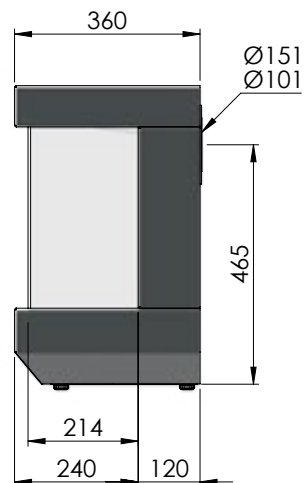

VIEW 1

hangend
suspendu