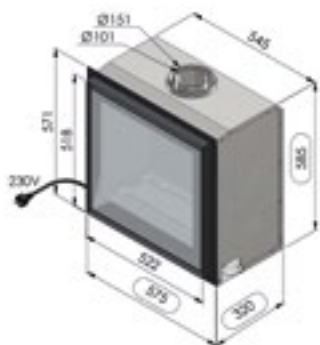

7 MODELLEN 7 MODÈLES

Les modèles ADIA
sont disponibles en
sept différentes dimensions.

ADIA 1

ADIA 2

ADIA 2.5

ADIA 3

ADIA 4

ADIA 5

ADIA 6

ADIA 1

inbouwkader
cadre à encastrer

kader 5 cm
cadre 5 cm

kader 10 cm
cadre 10 cm

ADIA 1	
Rendement %	86
Max. vermogen kW Puissance max. kW	5.5
Sfeerstand Kw Feu d'ambiance	2.7
Volume m ³ Volume m ³	50 - 89
Gasaansluiting Raccordement Gaz	3/8"
Concentrische buis 100/150 Buse concentrique 100/150	✓
Dubbele brander Brûleur double	✓
Digitale thermostaat Thermostat digital	✓
Afstandsbediening RF Télécommande RF	✓
Wifi-module module Wi-Fi	Optie Option
Energie label klasse Label énergie classe	A
Ventilator Ventilateur	✓
Interieur zwarte spiegel Interieur miroir noir	Optie Option
Inbouwkader Cadre à encastrer	✓
Kader 5 cm (antra of inox look) Cadre 5 cm (antra ou look inox)	614 x 618
Kader 10 cm (antra of inox look) Cadre 10 cm (antra ou look inox)	714 x 718 Optie/Option
Inbouwmaten H x L x D Encastrement H x L x P	585 x 575 x 345