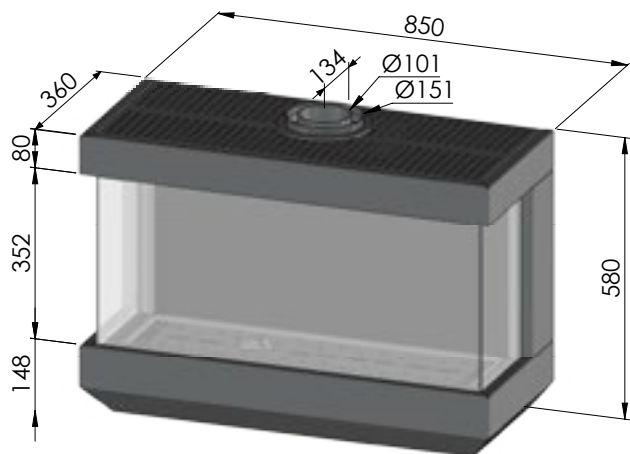

VIEW 3

hangend
suspendu