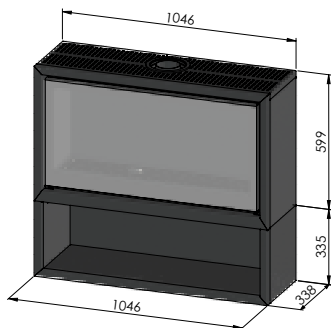

ADIM 4

met regelbare voetjes
(min. 10 mm vrije ruimte)
pieds réglables fournis
(min. 10 mm d'espace libre)

ADIM 4	
Rendement %	85
Max. vermogen kW Puissance max. kW	8.5
Sfeerstand Kw Feu d'ambiance	4.3
Volume m³ Volume m³	77 - 138
Gasaansluiting Raccordement Gaz	3/8"
Concentrische buis 100/150 Buse concentrique 100/150	✓
Afvoer TOP of REAR Sortie TOP ou REAR	✓
Digitale thermostaat Thermostat digital	✓
Afstandsbediening RF Télécommande RF	✓
Ventilator Ventilateur	
Achterwand zwarte spiegel Paroi arrière en miroir noir	✓
Afmetingen H x L x D mm Dimensions H x L x P mm	599 x 1046 x 338
Energieklasse Label énergie classe	A
Wifi-module module Wi-Fi	Optie Option