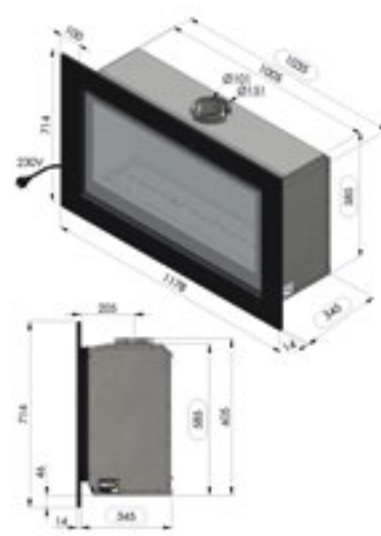

ADIA INZET GASHAARDEN MET VENTILATOR - ADIA INSERTS GAZ À VENTILATEUR

ADIA 3

inbouwkader
cadre à encastrer

kader 5 cm
cadre 5 cm

kader 10 cm
cadre 10 cm

ADIA 3	
Rendement %	86
Max. vermogen kW Puissance max. kW	8.0
Sfeerstand Kw Feu d'ambiance	4.0
Volume m ³ Volume m ³	72 - 130
Gasaansluiting Raccordement Gaz	3/8"
Concentrische buis 100/150 Buse concentrique 100/150	✓
Dubbele brander Brûleur double	✓
Digitale thermostaat Thermostat digital	✓
Afstandsbediening RF Télécommande RF	✓
Wifi-module module Wi-Fi	Optie Option
Energielabel klasse Label énergie classe	A
Ventilator Ventilateur	✓
Interieur zwarte spiegel Interieur miroir noir	Optie Option
Inbouwkader Cadre à encastrer	✓
Kader 5 cm (antra of inox look) Cadre 5 cm (antra ou look inox)	614 x 918
Kader 10 cm (antra of inox look) Cadre 10 cm (antra ou look inox)	714 x 1018 Optie/Option
Inbouwmaten H x L x D Encastrement H x L x P	585 x 875 x 345

ADIA 4

inbouwkader
cadre à encastrer

kader 5 cm
cadre 5 cm

kader 10 cm
cadre 10 cm

ADIA 4	
Rendement %	86
Max. vermogen kW Puissance max. kW	9.0
Sfeerstand Kw Feu d'ambiance	4.5
Volume m ³ Volume m ³	80 - 145
Gasaansluiting Raccordement Gaz	3/8"
Concentrische buis 100/150 Buse concentrique 100/150	✓
Dubbele brander Brûleur double	✓
Digitale thermostaat Thermostat digital	✓
Afstandsbediening RF Télécommande RF	✓
Wifi-module module Wi-Fi	Optie Option
Energielabel klasse Label énergie classe	A
Ventilator Ventilateur	✓
Interieur zwarte spiegel Interieur miroir noir	Optie Option
Inbouwkader Cadre à encastrer	✓
Kader 5 cm (antra of inox look) Cadre 5 cm (antra ou look inox)	614 x 1078
Kader 10 cm (antra of inox look) Cadre 10 cm (antra ou look inox)	714 x 1178 Optie/Option
Inbouwmaten H x L x D Encastrement H x L x P	585 x 1035 x 345