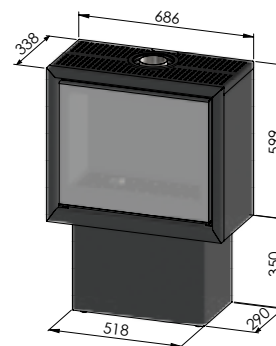

ADIM 2

met regelbare voetjes
(min. 10 mm vrije ruimte)
pieds réglables fournis
(min. 10 mm d'espace libre)

ADIM 2	
Rendement %	85
Max. vermogen kW Puissance max. kW	6.5
Sfeerstand Kw Feu d'ambiance	3.3
Volume m³ Volume m³	59 - 105
Gasaansluiting Raccordement Gaz	3/8"
Concentrische buis 100/150 Buse concentrique 100/150	✓
Afvoer TOP of REAR Sortie TOP ou REAR	✓
Digitale thermostaat Thermostat digital	✓
Afstandsbediening RF Télécommande RF	✓
Ventilator Ventilateur	
Achterwand zwarte spiegel Paroi arrière en miroir noir	✓
Afmetingen H x L x D mm Dimensions H x L x P mm	599 x 686 x 338
Energie label klasse Label énergie classe	A
Wifi-module module Wi-Fi	Optie Option