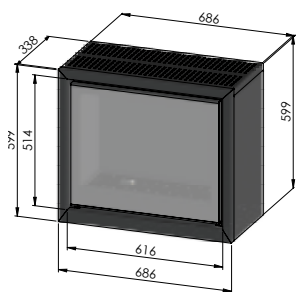

ADIM 2

met regelbare voetjes
(min. 10 mm vrije ruimte)
pieds réglables fournis
(min. 10 mm d'espace libre)

ADIM 2	
Rendement %	85
Max. vermogen kW Puissance max. kW	6.5
Sfeerstand Kw Feu d'ambiance	3.3
Volume m³ Volume m³	59 - 105
Gasaansluiting Raccordement Gaz	3/8"
Concentrische buis 100/150 Buse concentrique 100/150	✓
Afvoer TOP of REAR Sortie TOP ou REAR	✓
Digitale thermostaat Thermostat digital	✓
Afstandsbediening RF Télécommande RF	✓
Ventilator Ventilateur	
Achterwand zwarte spiegel Paroi arrière en miroir noir	✓
Afmetingen H x L x D mm Dimensions H x L x P mm	599 x 686 x 338
Energie label klasse Label énergie classe	A
Wifi-module module Wi-Fi	Optie Option