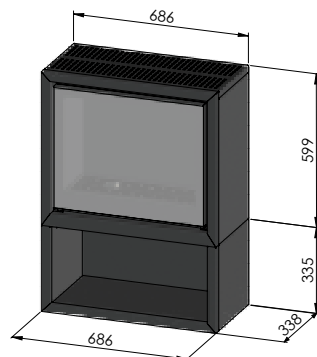

ADIM 2

met regelbare voetjes
(min. 10 mm vrije ruimte)
pieds réglables fournis
(min. 10 mm d'espace libre)

ADIM 2	
Rendement %	85
Max. vermogen kW Puissance max. kW	6.5
Sfeerstand Kw Feu d'ambiance	3.3
Volume m³ Volume m³	59 - 105
Gasaansluiting Raccordement Gaz	3/8"
Concentrische buis 100/150 Buse concentrique 100/150	✓
Afvoer TOP of REAR Sortie TOP ou REAR	✓
Digitale thermostaat Thermostat digital	✓
Afstandsbediening RF Télécommande RF	✓
Ventilator Ventilateur	
Achterwand zwarte spiegel Paroi arrière en miroir noir	✓
Afmetingen H x L x D mm Dimensions H x L x P mm	599 x 686 x 338
Energie label klasse Label énergie classe	A
Wifi-module module Wi-Fi	Optie Option