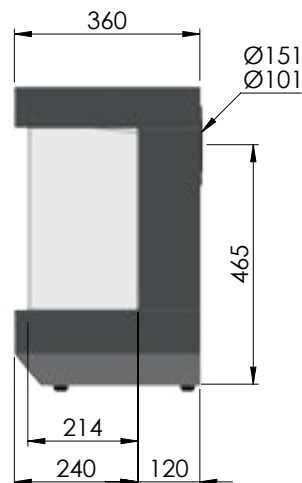

VIEW 3

hangend
suspendu