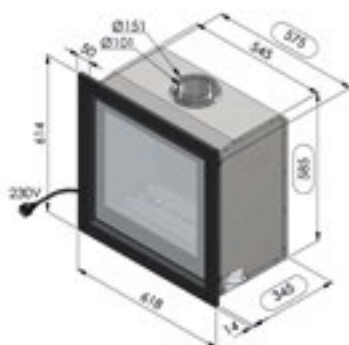

Vous pouvez choisir parmi trois cadres :

- Cadre encastrable pour une finition minimaliste
- Cadre standard de 5 cm
- Cadre standard de 10 cm (surcoût)

**Adia-modellen
zijn beschikbaar in
zeven verschillende
uitvoeringen.**

7 MODELLEN 7 MODÈLES

Les modèles ADIA
sont disponibles en
sept différentes dimensions.

ADIA 1

ADIA 2

ADIA 2.5

ADIA 3

ADIA 4

ADIA 5

ADIA 6

ADIA 1

inbouwkader
cadre à encastrer

kader 5 cm
cadre 5 cm

kader 10 cm
cadre 10 cm

ADIA 1	
Rendement %	86
Max. vermogen kW Puissance max. kW	5.5
Sfeerstand Kw Feu d'ambiance	2.7
Volume m ³ Volume m ³	50 - 89
Gasaansluiting Raccordement Gaz	3/8"
Concentrische buis 100/150 Buse concentrique 100/150	✓
Dubbele brander Brûleur double	✓
Digitale thermostaat Thermostat digital	✓
Afstandsbediening RF Télécommande RF	✓
Wifi-module module Wi-Fi	Optie Option
Energie label klasse Label énergie classe	A
Ventilator Ventilateur	✓
Interieur zwarte spiegel Interieur miroir noir	Optie Option
Inbouwkader Cadre à encastrer	✓
Kader 5 cm (antra of inox look) Cadre 5 cm (antra ou look inox)	614 x 618
Kader 10 cm (antra of inox look) Cadre 10 cm (antra ou look inox)	714 x 718 Optie/Option
Inbouwmaten H x L x D Encastrement H x L x P	585 x 575 x 345