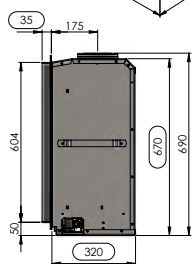

ADIA 2.5

inbouwkader
cadre à encastrer