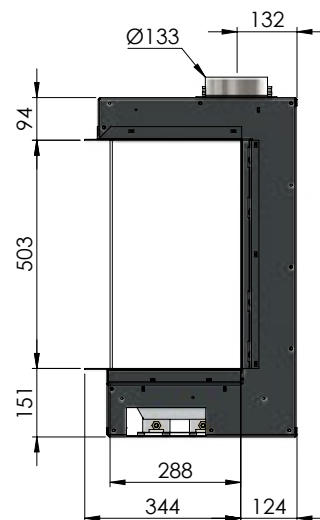

Un vrai bonheur !

Le modèle DIVA est disponible en deux tailles à deux dimensions.

DIVA 3

DIVA INBOUW GASHAARDEN - DIVA FOYERS À GAZ ENCASTRÉS

DIVA 3	
Rendement %	85
Max. vermogen kW Puissance max. kW	9.0
Sfeerstand kW Position ambiance kW	4.5
Volume m ³ Volume m ³	81 - 146
Gasaansluiting Raccordement gaz	3/8"
Afvoer verticaal Sortie verticale	Ø100/150
Afvoer horizontaal Afvoer horizontale	Ø130/200
Afvoer bovenaan Sortie verticale	✓
Digitale thermostaat Thermostat digital	✓
Afstandsbediening RF Télécommande RF	✓
Ventilator Ventilateur	
Ontspiegeld glas Verre antireflet	Optie Option
Achterwand zwarte spiegelglas Paroi arrière en miroir noir	Optie Option
Energieklasse Label énergie classe	A
Wifi-module module Wi-Fi	Optie Option
Afmetingen H x L x D mm Dimensions H x L x P mm	750 x 911 x 470