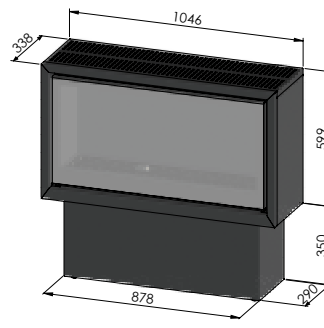

ADIM 4

met regelbare voetjes
(min. 10 mm vrije ruimte)
pieds réglables fournis
(min. 10 mm d'espace libre)

ADIM 4	
Rendement %	85
Max. vermogen kW Puissance max. kW	8.5
Sfeerstand Kw Feu d'ambiance	4.3
Volume m³ Volume m³	77 - 138
Gasaansluiting Raccordement Gaz	3/8"
Concentrische buis 100/150 Buse concentrique 100/150	✓
Afvoer TOP of REAR Sortie TOP ou REAR	✓
Digitale thermostaat Thermostat digital	✓
Afstandsbediening RF Télécommande RF	✓
Ventilator Ventilateur	
Achterwand zwarte spiegel Paroi arrière en miroir noir	✓
Afmetingen H x L x D mm Dimensions H x L x P mm	599 x 1046 x 338
Energieklasse Label énergie classe	A
Wifi-module module Wi-Fi	Optie Option