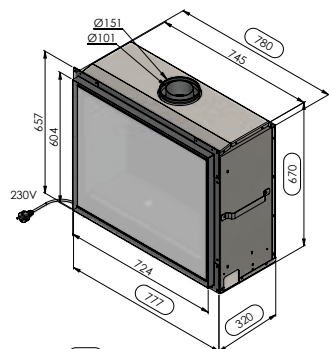

ADIA INZET GASHARDEN MET VENTILATOR - ADIA INSERTS GAZ À VENTILATEUR

ADIA 2

inbouwkader
cadre à encastrer

kader 5 cm
cadre 5 cm

kader 10 cm
cadre 10 cm

ADIA 2	
Rendement %	86
Max. vermogen kW Puissance max. kW	7.0
Sfeerstand Kw Feu d'ambiance	3.5
Volume m ³ Volume m ³	63 - 113
Gasaansluiting Raccordement Gaz	3/8"
Concentrische buis 100/150 Buse concentrique 100/150	✓
Dubbele brander Brûleur double	✓
Digitale thermostaat Thermostat digital	✓
Afstandsbediening RF Télécommande RF	✓
Wifi-module module Wi-Fi	Optie Option
Energie label klasse Label énergie classe	A
Ventilator Ventilateur	✓
Interieur zwarte spiegel Interieur miroir noir	Optie Option
Inbouwkader Cadre à encastrer	✓
Kader 5 cm (antra of inox look) Cadre 5 cm (antra ou look inox)	614 x 718
Kader 10 cm (antra of inox look) Cadre 10 cm (antra ou look inox)	714 x 818 Optie/Option
Inbouwmaten H x L x D Encastrement H x L x P	585 x 675 x 345

ADIA 2.5

inbouwkader
cadre à encastrer

kader 5 cm
cadre 5 cm

kader 10 cm
cadre 10 cm

ADIA 2.5	
Rendement %	86
Max. vermogen kW Puissance max. kW	8.0
Sfeerstand Kw Feu d'ambiance	4.0
Volume m ³ Volume m ³	72 - 130
Gasaansluiting Raccordement Gaz	3/8"
Concentrische buis 100/150 Buse concentrique 100/150	✓
Dubbele brander Brûleur double	✓
Digitale thermostaat Thermostat digital	✓
Afstandsbediening RF Télécommande RF	✓
Wifi-module module Wi-Fi	Optie Option
Energie label klasse Label énergie classe	A
Ventilator Ventilateur	✓
Interieur zwarte spiegel Interieur miroir noir	Optie Option
Inbouwkader Cadre à encastrer	✓
Kader 5 cm (antra of inox look) Cadre 5 cm (antra ou look inox)	700 x 820
Kader 10 cm (antra of inox look) Cadre 10 cm (antra ou look inox)	800 x 920 Optie/Option
Inbouwmaten H x L x D Encastrement H x L x P	670 x 780 x 345