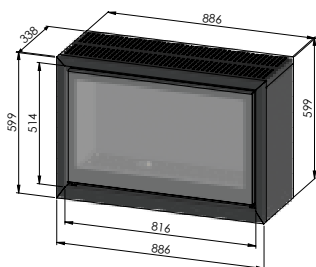

ADIM 3

met regelbare voetjes
(min. 10 mm vrije ruimte)
pieds réglables fournis
(min. 10 mm d'espace libre)

ADIM 3	
Rendement %	85
Max. vermogen kW Puissance max. kW	7.5
Sfeerstand Kw Feu d'ambiance	3.8
Volume m³ Volume m³	68 - 123
Gasaansluiting Raccordement Gaz	3/8"
Concentrische buis 100/150 Buse concentrique 100/150	✓
Afvoer TOP of REAR Sortie TOP ou REAR	✓
Digitale thermostaat Thermostat digital	✓
Afstandsbediening RF Télécommande RF	✓
Ventilator Ventilateur	
Achterwand zwarte spiegel Paroi arrière en miroir noir	✓
Afmetingen H x L x D mm Dimensions H x L x P mm	599 x 886 x 338
Energie label klasse Label énergie classe	A
Wifi-module module Wi-Fi	Optie Option