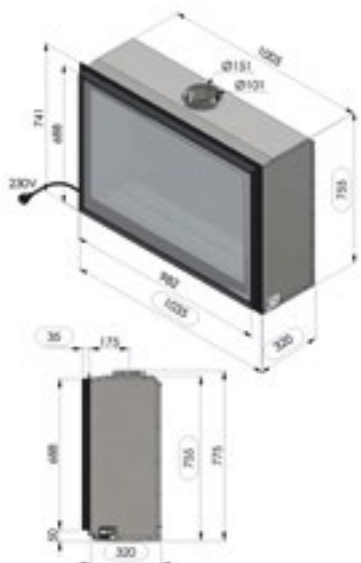

ADIA 5

inbouwkader
cadre à encastrer

kader 5 cm
cadre 5 cm

kader 10 cm
cadre 10 cm

ADIA 5	
Rendement %	86
Max. vermogen kW Puissance max. kW	7.0
Sfeerstand Kw Feu d'ambiance	3.5
Volume m ³ Volume m ³	63 - 113
Gasaansluiting Raccordement Gaz	3/8"
Concentrische buis 100/150 Buse concentrique 100/150	✓
Dubbele brander Brûleur double	✓
Digitale thermostaat Thermostat digital	✓
Afstandsbediening RF Télécommande RF	✓
Wifi-module module Wi-Fi	Optie Option
Energie label klasse Label énergie classe	A
Ventilator Ventilateur	✓
Interieur zwarte spiegel Interieur miroir noir	Optie Option
Inbouwkader Cadre à encastrer	✓
Kader 5 cm (antra of inox look) Cadre 5 cm (antra ou look inox)	1081 x 618
Kader 10 cm (antra of inox look) Cadre 10 cm (antra ou look inox)	1181 x 718 Optie/Option
Inbouwmaten H x L x D Encastrement H x L x P	1052 x 575 x 345

ADIA 6

inbouwkader
cadre à encastrer

kader 5 cm
cadre 5 cm

kader 10 cm
cadre 10 cm

ADIA 6	
Rendement %	86
Max. vermogen kW Puissance max. kW	10.5
Sfeerstand Kw Feu d'ambiance	5.5
Volume m ³ Volume m ³	95 - 110
Gasaansluiting Raccordement Gaz	3/8"
Afvoer verticaal Sortie verticale	Ø100/150
Afvoer horizontaal Afvoer horizontale	Ø130/200
Dubbele brander Brûleur double	✓
Digitale thermostaat Thermostat digital	✓
Afstandsbediening RF Télécommande RF	✓
Wifi-module module Wi-Fi	Optie Option
Energieklasse Label énergie classe	A
Ventilator Ventilateur	✓
Interieur zwarte spiegel Interieur miroir noir	Optie Option
Inbouwkader Cadre à encastrer	✓
Kader 5 cm (antra of inox look) Cadre 5 cm (antra ou look inox)	784 x 1078
Kader 10 cm (antra of inox look) Cadre 10 cm (antra ou look inox)	884 x 1128 Optie/Option
Inbouwmaten H x L x D Encastrement H x L x P	755 x 1035 x 345