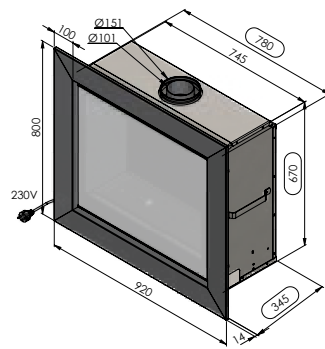

ADIA INZET GASHARDEN MET VENTILATOR - ADIA INSERTS GAZ À VENTILATEUR

ADIA 2

inbouwkader
cadre à encastrer

kader 5 cm
cadre 5 cm

kader 10 cm
cadre 10 cm

ADIA 2	
Rendement %	86
Max. vermogen kW Puissance max. kW	7.0
Sfeerstand Kw Feu d'ambiance	3.5
Volume m ³ Volume m ³	63 - 113
Gasaansluiting Raccordement Gaz	3/8"
Concentrische buis 100/150 Buse concentrique 100/150	✓
Dubbele brander Brûleur double	✓
Digitale thermostaat Thermostat digital	✓
Afstandsbediening RF Télécommande RF	✓
Wifi-module module Wi-Fi	Optie Option
Energie label klasse Label énergie classe	A
Ventilator Ventilateur	✓
Interieur zwarte spiegel Interieur miroir noir	Optie Option
Inbouwkader Cadre à encastrer	✓
Kader 5 cm (antra of inox look) Cadre 5 cm (antra ou look inox)	614 x 718
Kader 10 cm (antra of inox look) Cadre 10 cm (antra ou look inox)	714 x 818 Optie/Option
Inbouwmaten H x L x D Encastrement H x L x P	585 x 675 x 345

ADIA 2.5

inbouwkader
cadre à encastrer

kader 5 cm
cadre 5 cm

kader 10 cm
cadre 10 cm

ADIA 2.5	
Rendement %	86
Max. vermogen kW Puissance max. kW	8.0
Sfeerstand Kw Feu d'ambiance	4.0
Volume m ³ Volume m ³	72 - 130
Gasaansluiting Raccordement Gaz	3/8"
Concentrische buis 100/150 Buse concentrique 100/150	✓
Dubbele brander Brûleur double	✓
Digitale thermostaat Thermostat digital	✓
Afstandsbediening RF Télécommande RF	✓
Wifi-module module Wi-Fi	Optie Option
Energie label klasse Label énergie classe	A
Ventilator Ventilateur	✓
Interieur zwarte spiegel Interieur miroir noir	Optie Option
Inbouwkader Cadre à encastrer	✓
Kader 5 cm (antra of inox look) Cadre 5 cm (antra ou look inox)	700 x 820
Kader 10 cm (antra of inox look) Cadre 10 cm (antra ou look inox)	800 x 920 Optie/Option
Inbouwmaten H x L x D Encastrement H x L x P	670 x 780 x 345