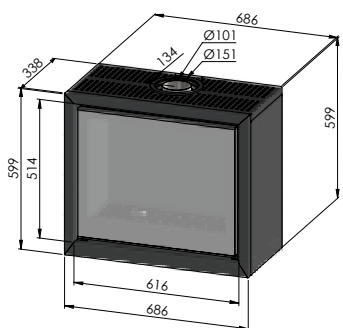

ADIM 2

met regelbare voetjes
(min. 10 mm vrije ruimte)
pieds réglables fournis
(min. 10 mm d'espace libre)

ADIM 2	
Rendement %	85
Max. vermogen kW Puissance max. kW	6.5
Sfeerstand Kw Feu d'ambiance	3.3
Volume m³ Volume m³	59 - 105
Gasaansluiting Raccordement Gaz	3/8"
Concentrische buis 100/150 Buse concentrique 100/150	✓
Afvoer TOP of REAR Sortie TOP ou REAR	✓
Digitale thermostaat Thermostat digital	✓
Afstandsbediening RF Télécommande RF	✓
Ventilator Ventilateur	
Achterwand zwarte spiegel Paroi arrière en miroir noir	✓
Afmetingen H x L x D mm Dimensions H x L x P mm	599 x 686 x 338
Energie label klasse Label énergie classe	A
Wifi-module module Wi-Fi	Optie Option