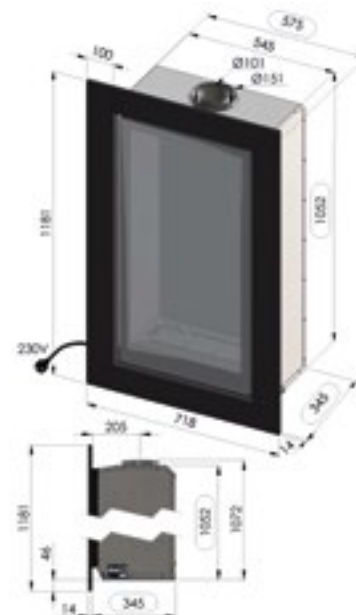

ADIA 4

inbouwkader
cadre à encastrer

kader 5 cm
cadre 5 cm

kader 10 cm
cadre 10 cm

ADIA 4	
Rendement %	86
Max. vermogen kW Puissance max. kW	9.0
Sfeerstand Kw Feu d'ambiance	4.5
Volume m ³ Volume m ³	80 - 145
Gasaansluiting Raccordement Gaz	3/8"
Concentrische buis 100/150 Buse concentrique 100/150	✓
Dubbele brander Brûleur double	✓
Digitale thermostaat Thermostat digital	✓
Afstandsbediening RF Télécommande RF	✓
Wifi-module module Wi-Fi	Optie Option
Energielabel klasse Label énergie classe	A
Ventilator Ventilateur	✓
Interieur zwarte spiegel Interieur miroir noir	Optie Option
Inbouwkader Cadre à encastrer	✓
Kader 5 cm (antra of inox look) Cadre 5 cm (antra ou look inox)	614 x 1078
Kader 10 cm (antra of inox look) Cadre 10 cm (antra ou look inox)	714 x 1178 Optie/Option
Inbouwmaten H x L x D Encastrement H x L x P	585 x 1035 x 345

ADIA 5

inbouwkader
cadre à encastrer

kader 5 cm
cadre 5 cm

kader 10 cm
cadre 10 cm

ADIA 5	
Rendement %	86
Max. vermogen kW Puissance max. kW	7.0
Sfeerstand Kw Feu d'ambiance	3.5
Volume m ³ Volume m ³	63 - 113
Gasaansluiting Raccordement Gaz	3/8"
Concentrische buis 100/150 Buse concentrique 100/150	✓
Dubbele brander Brûleur double	✓
Digitale thermostaat Thermostat digital	✓
Afstandsbediening RF Télécommande RF	✓
Wifi-module module Wi-Fi	Optie Option
Energie label klasse Label énergie classe	A
Ventilator Ventilateur	✓
Interieur zwarte spiegel Interieur miroir noir	Optie Option
Inbouwkader Cadre à encastrer	✓
Kader 5 cm (antra of inox look) Cadre 5 cm (antra ou look inox)	1081 x 618
Kader 10 cm (antra of inox look) Cadre 10 cm (antra ou look inox)	1181 x 718 Optie/Option
Inbouwmaten H x L x D Encastrement H x L x P	1052 x 575 x 345