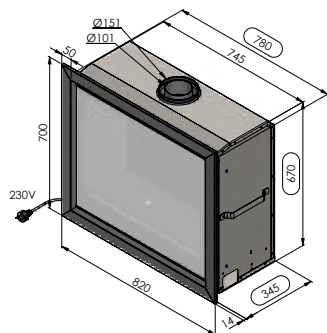

ADIA INZET GASHARDEN MET VENTILATOR - ADIA INSERTS GAZ À VENTILATEUR

ADIA 2

inbouwkader
cadre à encastrer

kader 5 cm
cadre 5 cm

kader 10 cm
cadre 10 cm

ADIA 2	
Rendement %	86
Max. vermogen kW Puissance max. kW	7.0
Sfeerstand Kw Feu d'ambiance	3.5
Volume m ³ Volume m ³	63 - 113
Gasaansluiting Raccordement Gaz	3/8"
Concentrische buis 100/150 Buse concentrique 100/150	✓
Dubbele brander Brûleur double	✓
Digitale thermostaat Thermostat digital	✓
Afstandsbediening RF Télécommande RF	✓
Wifi-module module Wi-Fi	Optie Option
Energie label klasse Label énergie classe	A
Ventilator Ventilateur	✓
Interieur zwarte spiegel Interieur miroir noir	Optie Option
Inbouwkader Cadre à encastrer	✓
Kader 5 cm (antra of inox look) Cadre 5 cm (antra ou look inox)	614 x 718
Kader 10 cm (antra of inox look) Cadre 10 cm (antra ou look inox)	714 x 818 Optie/Option
Inbouwmaten H x L x D Encastrement H x L x P	585 x 675 x 345

ADIA 2.5

inbouwkader
cadre à encastrer

kader 5 cm
cadre 5 cm

kader 10 cm
cadre 10 cm

ADIA 2.5	
Rendement %	86
Max. vermogen kW Puissance max. kW	8.0
Sfeerstand Kw Feu d'ambiance	4.0
Volume m ³ Volume m ³	72 - 130
Gasaansluiting Raccordement Gaz	3/8"
Concentrische buis 100/150 Buse concentrique 100/150	✓
Dubbele brander Brûleur double	✓
Digitale thermostaat Thermostat digital	✓
Afstandsbediening RF Télécommande RF	✓
Wifi-module module Wi-Fi	Optie Option
Energie label klasse Label énergie classe	A
Ventilator Ventilateur	✓
Interieur zwarte spiegel Interieur miroir noir	Optie Option
Inbouwkader Cadre à encastrer	✓
Kader 5 cm (antra of inox look) Cadre 5 cm (antra ou look inox)	700 x 820
Kader 10 cm (antra of inox look) Cadre 10 cm (antra ou look inox)	800 x 920 Optie/Option
Inbouwmaten H x L x D Encastrement H x L x P	670 x 780 x 345