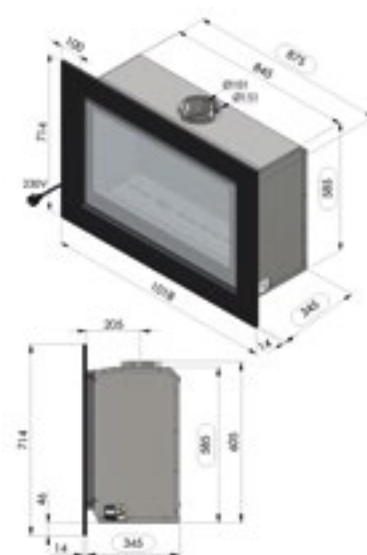

ADIA 3

inbouwkader
cadre à encastrer