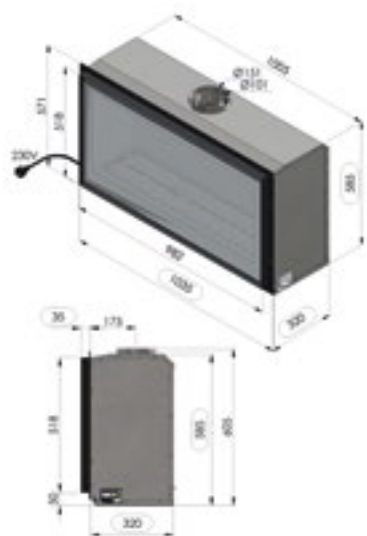

ADIA INZET GASHAARDEN MET VENTILATOR - ADIA INSERTS GAZ À VENTILATEUR

ADIA 3

inbouwkader
cadre à encastrer

kader 5 cm
cadre 5 cm

kader 10 cm
cadre 10 cm

ADIA 3	
Rendement %	86
Max. vermogen kW Puissance max. kW	8.0
Sfeerstand Kw Feu d'ambiance	4.0
Volume m ³ Volume m ³	72 - 130
Gasaansluiting Raccordement Gaz	3/8"
Concentrische buis 100/150 Buse concentrique 100/150	✓
Dubbele brander Brûleur double	✓
Digitale thermostaat Thermostat digital	✓
Afstandsbediening RF Télécommande RF	✓
Wifi-module module Wi-Fi	Optie Option
Energielabel klasse Label énergie classe	A
Ventilator Ventilateur	✓
Interieur zwarte spiegel Interieur miroir noir	Optie Option
Inbouwkader Cadre à encastrer	✓
Kader 5 cm (antra of inox look) Cadre 5 cm (antra ou look inox)	614 x 918
Kader 10 cm (antra of inox look) Cadre 10 cm (antra ou look inox)	714 x 1018 Optie/Option
Inbouwmaten H x L x D Encastrement H x L x P	585 x 875 x 345

ADIA 4

inbouwkader
cadre à encastrer

kader 5 cm
cadre 5 cm

kader 10 cm
cadre 10 cm

ADIA 4	
Rendement %	86
Max. vermogen kW Puissance max. kW	9.0
Sfeerstand Kw Feu d'ambiance	4.5
Volume m ³ Volume m ³	80 - 145
Gasaansluiting Raccordement Gaz	3/8"
Concentrische buis 100/150 Buse concentrique 100/150	✓
Dubbele brander Brûleur double	✓
Digitale thermostaat Thermostat digital	✓
Afstandsbediening RF Télécommande RF	✓
Wifi-module module Wi-Fi	Optie Option
Energielabel klasse Label énergie classe	A
Ventilator Ventilateur	✓
Interieur zwarte spiegel Interieur miroir noir	Optie Option
Inbouwkader Cadre à encastrer	✓
Kader 5 cm (antra of inox look) Cadre 5 cm (antra ou look inox)	614 x 1078
Kader 10 cm (antra of inox look) Cadre 10 cm (antra ou look inox)	714 x 1178 Optie/Option
Inbouwmaten H x L x D Encastrement H x L x P	585 x 1035 x 345