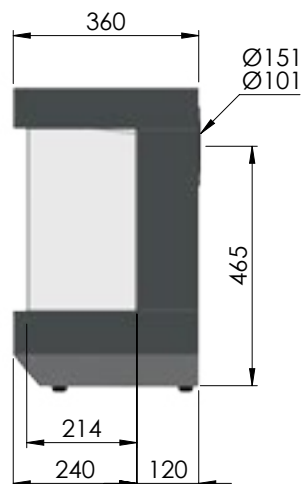

VIEW 2

hangend
suspendu