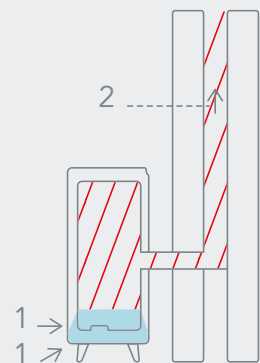

Cette brochure présente uniquement des appareils à combustion fermée.

ROOKGASAFVOERBUIZEN.

Kies je voor een al dan niet zichtbare afvoerbuis?

Matchen kan naargelang je noden:

- Een TOP-systeem met aansluiting bovenaan en zichtbare verticale afvoerbuis via het dak.
- Een REAR-systeem met onzichtbare aansluiting achteraan en een horizontale afvoerbuis via de schouw ofwel via de buitenmuur met 'SNORKEL'.

CONDUIT D'ÉVACUATION DES GAZ DE COMBUSTION.

Préférez-vous un conduit d'évacuation visible ou non ?

Le choix se fait selon vos besoins :

- Un système par le HAUT (TOP) avec raccordement et conduit d'évacuation vertical visible, passant à travers le toit.
- Un système par l'ARRIÈRE (REAR) avec raccordement invisible par un conduit d'évacuation horizontal par la cheminée ou par le mur extérieur avec système « TUBA ».