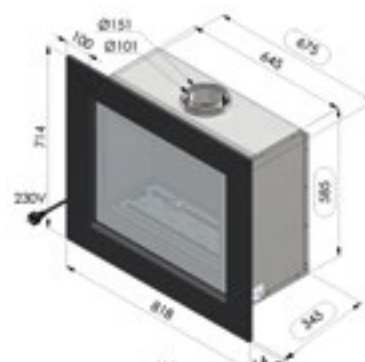

ADIA 2

inbouwkader
cadre à encastrer