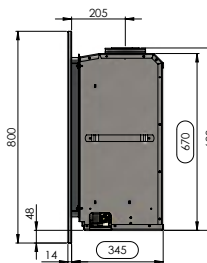

ADIA 2.5

inbouwkader
cadre à encastrer

kader 5 cm
cadre 5 cm

kader 10 cm
cadre 10 cm

ADIA 2.5	
Rendement %	86
Max. vermogen kW Puissance max. kW	8.0
Sfeerstand Kw Feu d'ambiance	4.0
Volume m ³ Volume m ³	72 - 130
Gasaansluiting Raccordement Gaz	3/8"
Concentrische buis 100/150 Buse concentrique 100/150	✓
Dubbele brander Brûleur double	✓
Digitale thermostaat Thermostat digital	✓
Afstandsbediening RF Télécommande RF	✓
Wifi-module module Wi-Fi	Optie Option
Energie label klasse Label énergie classe	A
Ventilator Ventilateur	✓
Interieur zwarte spiegel Interieur miroir noir	Optie Option
Inbouwkader Cadre à encastrer	✓
Kader 5 cm (antra of inox look) Cadre 5 cm (antra ou look inox)	700 x 820
Kader 10 cm (antra of inox look) Cadre 10 cm (antra ou look inox)	800 x 920 Optie/Option
Inbouwmaten H x L x D Encastrement H x L x P	670 x 780 x 345