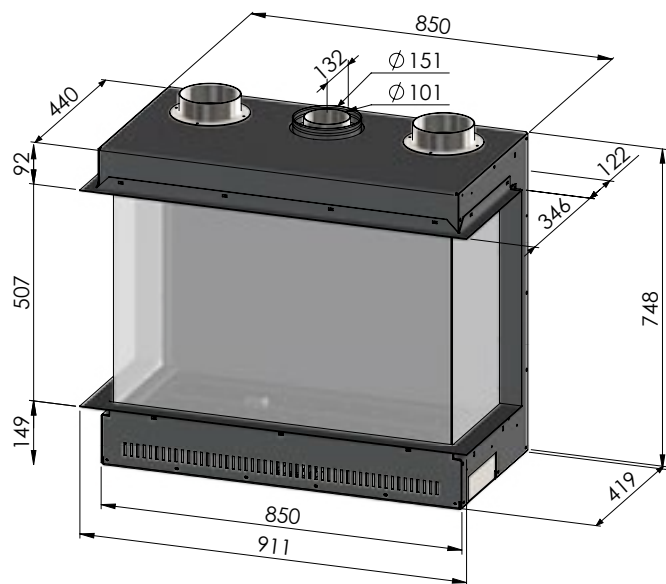

Un vrai bonheur !

Le modèle DIVA est disponible en deux tailles à deux dimensions.

DIVA 3

DIVA INBOUW GASHAARDEN - DIVA FOYERS À GAZ ENCASTRÉS

DIVA 3	
Rendement %	85
Max. vermogen kW Puissance max. kW	9.0
Sfeerstand kW Position ambiance kW	4.5
Volume m ³ Volume m ³	81 - 146
Gasaansluiting Raccordement gaz	3/8"
Afvoer verticaal Sortie verticale	Ø100/150
Afvoer horizontaal Afvoer horizontale	Ø130/200
Afvoer bovenaan Sortie verticale	✓
Digitale thermostaat Thermostat digital	✓
Afstandsbediening RF Télécommande RF	✓
Ventilator Ventilateur	
Ontspiegeld glas Verre antireflet	Optie Option
Achterwand zwarte spiegelglas Paroi arrière en miroir noir	Optie Option
Energieklasse Label énergie classe	A
Wifi-module module Wi-Fi	Optie Option
Afmetingen H x L x D mm Dimensions H x L x P mm	750 x 911 x 470