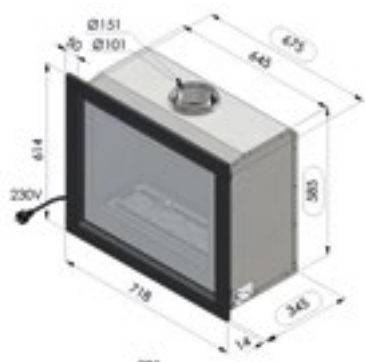

ADIA 2

inbouwkader
cadre à encastrer