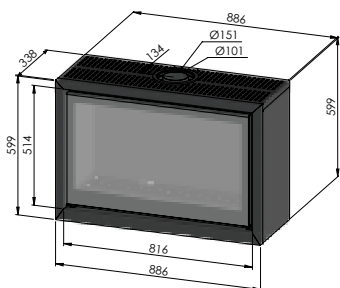

ADIM 3

met regelbare voetjes
(min. 10 mm vrije ruimte)
pieds réglables fournis
(min. 10 mm d'espace libre)

ADIM 3	
Rendement %	85
Max. vermogen kW Puissance max. kW	7.5
Sfeerstand Kw Feu d'ambiance	3.8
Volume m³ Volume m³	68 - 123
Gasaansluiting Raccordement Gaz	3/8"
Concentrische buis 100/150 Buse concentrique 100/150	✓
Afvoer TOP of REAR Sortie TOP ou REAR	✓
Digitale thermostaat Thermostat digital	✓
Afstandsbediening RF Télécommande RF	✓
Ventilator Ventilateur	
Achterwand zwarte spiegel Paroi arrière en miroir noir	✓
Afmetingen H x L x D mm Dimensions H x L x P mm	599 x 886 x 338
Energie label klasse Label énergie classe	A
Wifi-module module Wi-Fi	Optie Option