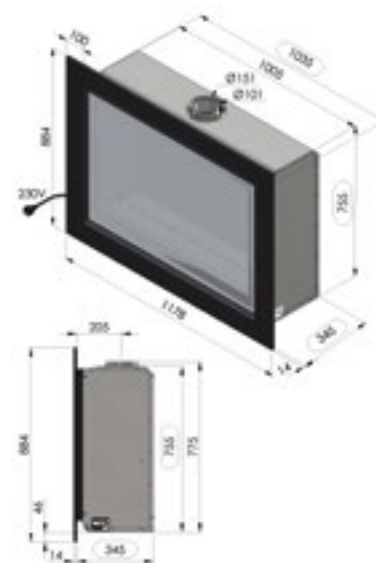

ADIA 5

inbouwkader
cadre à encastrer

kader 5 cm
cadre 5 cm

kader 10 cm
cadre 10 cm

ADIA 5	
Rendement %	86
Max. vermogen kW Puissance max. kW	7.0
Sfeerstand Kw Feu d'ambiance	3.5
Volume m ³ Volume m ³	63 - 113
Gasaansluiting Raccordement Gaz	3/8"
Concentrische buis 100/150 Buse concentrique 100/150	✓
Dubbele brander Brûleur double	✓
Digitale thermostaat Thermostat digital	✓
Afstandsbediening RF Télécommande RF	✓
Wifi-module module Wi-Fi	Optie Option
Energie label klasse Label énergie classe	A
Ventilator Ventilateur	✓
Interieur zwarte spiegel Interieur miroir noir	Optie Option
Inbouwkader Cadre à encastrer	✓
Kader 5 cm (antra of inox look) Cadre 5 cm (antra ou look inox)	1081 x 618
Kader 10 cm (antra of inox look) Cadre 10 cm (antra ou look inox)	1181 x 718 Optie/Option
Inbouwmaten H x L x D Encastrement H x L x P	1052 x 575 x 345

ADIA 6

inbouwkader
cadre à encastrer

kader 5 cm
cadre 5 cm

kader 10 cm
cadre 10 cm

ADIA 6	
Rendement %	86
Max. vermogen kW Puissance max. kW	10.5
Sfeerstand Kw Feu d'ambiance	5.5
Volume m ³ Volume m ³	95 - 110
Gasaansluiting Raccordement Gaz	3/8"
Afvoer verticaal Sortie verticale	Ø100/150
Afvoer horizontaal Afvoer horizontale	Ø130/200
Dubbele brander Brûleur double	✓
Digitale thermostaat Thermostat digital	✓
Afstandsbediening RF Télécommande RF	✓
Wifi-module module Wi-Fi	Optie Option
Energieklasse Label énergie classe	A
Ventilator Ventilateur	✓
Interieur zwarte spiegel Interieur miroir noir	Optie Option
Inbouwkader Cadre à encastrer	✓
Kader 5 cm (antra of inox look) Cadre 5 cm (antra ou look inox)	784 x 1078
Kader 10 cm (antra of inox look) Cadre 10 cm (antra ou look inox)	884 x 1128 Optie/Option
Inbouwmaten H x L x D Encastrement H x L x P	755 x 1035 x 345