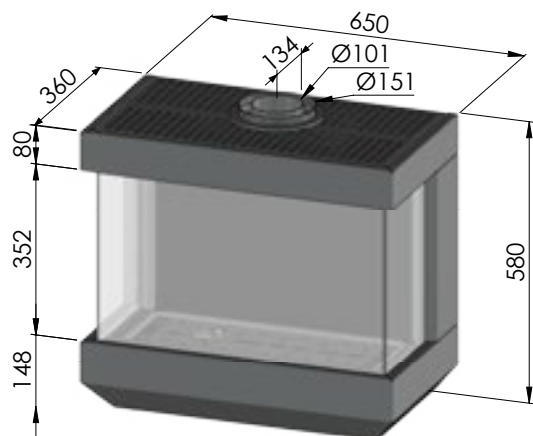

VIEW 2

hangend
suspendu