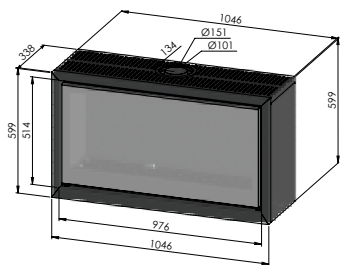

ADIM 4

met regelbare voetjes
(min. 10 mm vrije ruimte)
pieds réglables fournis
(min. 10 mm d'espace libre)

ADIM 4	
Rendement %	85
Max. vermogen kW Puissance max. kW	8.5
Sfeerstand Kw Feu d'ambiance	4.3
Volume m³ Volume m³	77 - 138
Gasaansluiting Raccordement Gaz	3/8"
Concentrische buis 100/150 Buse concentrique 100/150	✓
Afvoer TOP of REAR Sortie TOP ou REAR	✓
Digitale thermostaat Thermostat digital	✓
Afstandsbediening RF Télécommande RF	✓
Ventilator Ventilateur	
Achterwand zwarte spiegel Paroi arrière en miroir noir	✓
Afmetingen H x L x D mm Dimensions H x L x P mm	599 x 1046 x 338
Energieklasse Label énergie classe	A
Wifi-module module Wi-Fi	Optie Option