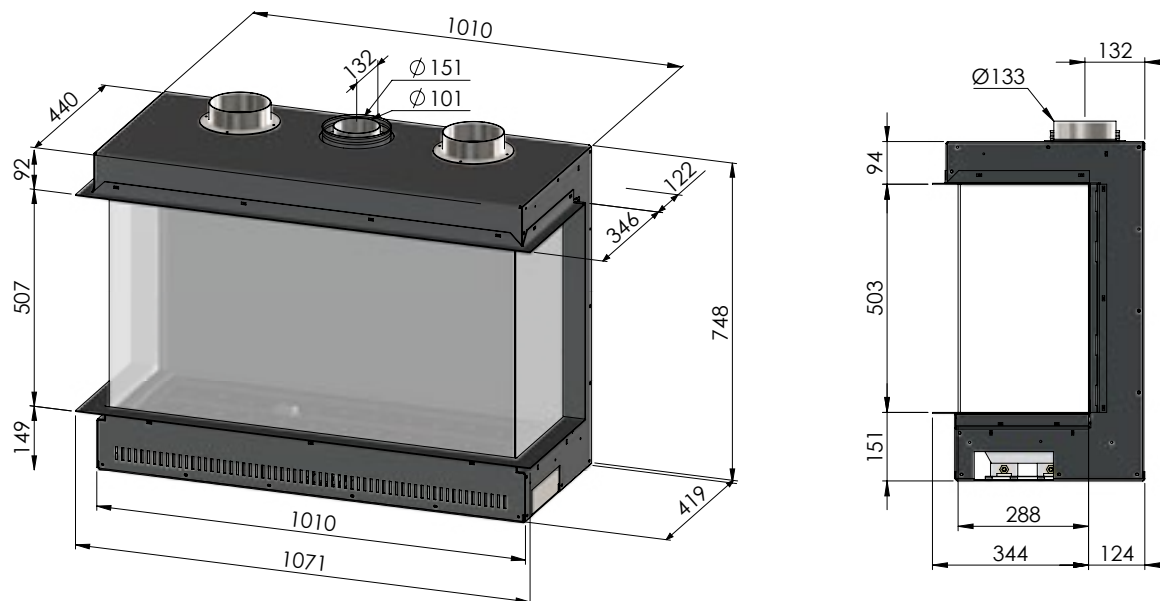

DIVA 6

	DIVA 6
Rendement %	85
Max. vermogen kW Puissance max. kW	11.0
Sfeerstand kW Position ambiance kW	5.5
Volume m³ Volume m³	99 - 178
Gasaansluiting Raccordement gaz	3/8"
Afvoer verticaal Sortie verticale	Ø100/150
Afvoer horizontaal Afvoer horizontale	Ø130/200
Afvoer bovenaan Sortie verticale	✓
Digitale thermostaat Thermostat digital	✓
Afstandsbediening RF Télécommande RF	✓
Ventilator Ventilateur	
Ontspiegeld glas Verre antireflet	Optie Option
Achterwand zwarte spiegelglas Paroi arrière en miroir noir	Optie Option
Energielabel klasse Label énergie classe	A
Wifi-module module Wi-Fi	Optie Option
Afmetingen H x L x D mm Dimensions H x L x P mm	750 x 1071 x 470