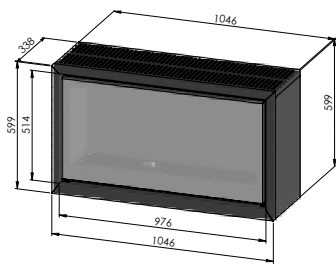

ADIM 4

met regelbare voetjes
(min. 10 mm vrije ruimte)
pieds réglables fournis
(min. 10 mm d'espace libre)

ADIM 4	
Rendement %	85
Max. vermogen kW Puissance max. kW	8.5
Sfeerstand Kw Feu d'ambiance	4.3
Volume m³ Volume m³	77 - 138
Gasaansluiting Raccordement Gaz	3/8"
Concentrische buis 100/150 Buse concentrique 100/150	✓
Afvoer TOP of REAR Sortie TOP ou REAR	✓
Digitale thermostaat Thermostat digital	✓
Afstandsbediening RF Télécommande RF	✓
Ventilator Ventilateur	
Achterwand zwarte spiegel Paroi arrière en miroir noir	✓
Afmetingen H x L x D mm Dimensions H x L x P mm	599 x 1046 x 338
Energieklasse Label énergie classe	A
Wifi-module module Wi-Fi	Optie Option