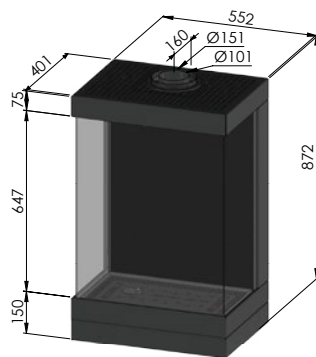

PANO

hangend
suspendu