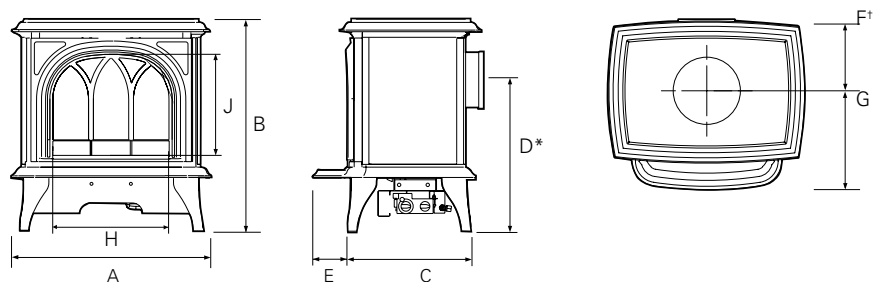

HUNTINGDON

AFMETINGEN (mm) / DIMENSIONS (mm)

	A	B	C	D	E	F	G	H	J
HUNTINGDON 20 (OV / EC)	416	535	320	366	62	119	266	234	225
HUNTINGDON 20 (GV / EV)*	416	535	320	386	62	160	225	232	225
HUNTINGDON 30 (OV / EC)	560	592	351	403	96	174	304	223	323
HUNTINGDON 30 (GV / EV)	560	592	351	422	96	195	278	334	230
HUNTINGDON 40 (OV / EC)	641	653	382	460	99	154	350	402	265
HUNTINGDON 40 (GV / EV)	641	653	382	510	99	183	321	402	265