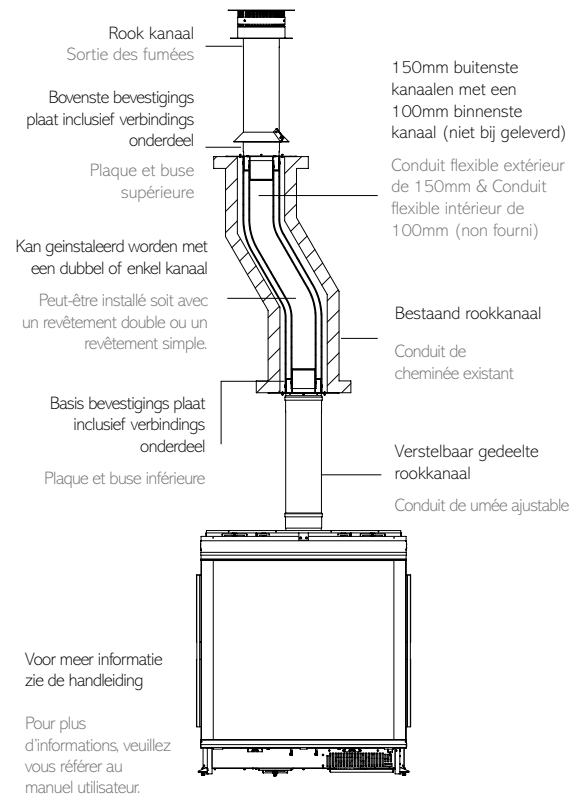

* OV = Conventioneel Rookkanaal / EC = Évacuation par conduit
GV = Evenwichtig Rookkanaal / EV = Évacuation par ventouse

RIVA2 800

RIVA2 1050

RIVA2 800 & 1050 & ECLIPSE ROOKKANAAL RENOVATIE SET KIT DE RÉNOVATION DE CHEMINÉE À DOUBLE REVÊTEMENT