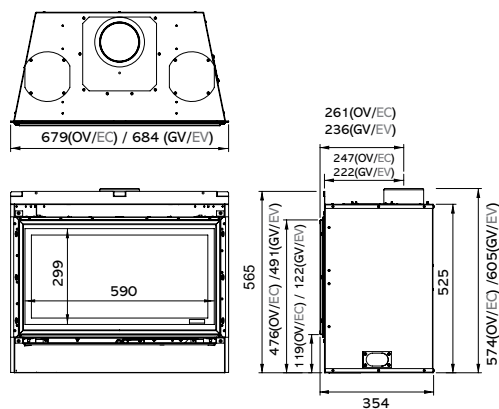

RIVA2 500

FRAME /CADRE (mm)	B / L	H / H	D / P
Verve XS	890	621	57

RIVA2 530

FRAME /CADRE (mm)	B / L	H / H	D / P
Designio2 Steel	610	704	38

RIVA2 750HL

Open Verbranding / Évacuation par conduit

Gesloten Verbranding / Évacuation par ventouse

FRAME /CADRE (mm)	B / L	H / H	D / P
Verve XS	1202	1005	57
Evoked Glass	1117	1034	42
Evoked Steel	1117	1034	42
Icon XS	1089	1015	17

RIVA2 670

FRAME /CADRE (mm)	B / L	H / H	D / P
Designio2 Steel	735	569	38

* OV = Conventioneel Rookkanaal / EC = Évacuation par conduit
GV = Evenwichtig Rookkanaal / EV = Évacuation par ventouse

RIVA2 800