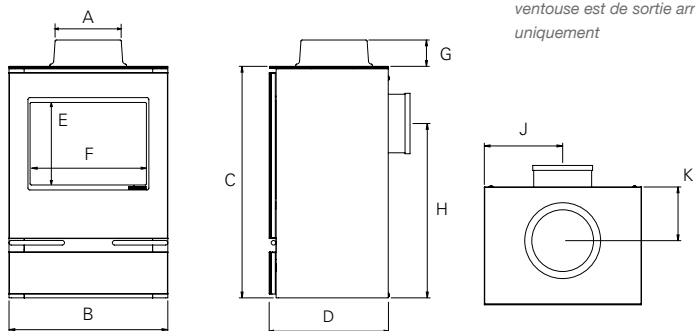

VISION

* Uitsluitend een achteruitgang
*Le Vision Petit à évacuation par
ventouse est de sortie arrière
uniquement

AFMETINGEN (mm) / DIMENSIONS (mm)

	A	B	C	D	E	F	G	H	J	K
KLEIN (OV) / PETIT (EC)	143	370	529	289	240	254	43	359	185	97
KLEIN (GV) / PETIT (EV)*	-	370	529	289	240	254	-	379	185	-
MIDI (OV / EC)	143	415	605	311	241	316	43	436	208	96
MIDI (GV / EV)	173	415	605	311	241	316	69	456	208	142
MEDIUM (OV) / MOYEN (EC)	143	535	677	353	274	408	43	487	268	100
MEDIUM (GV) / MOYEN (EV)	173	535	677	353	274	408	69	538	268	139