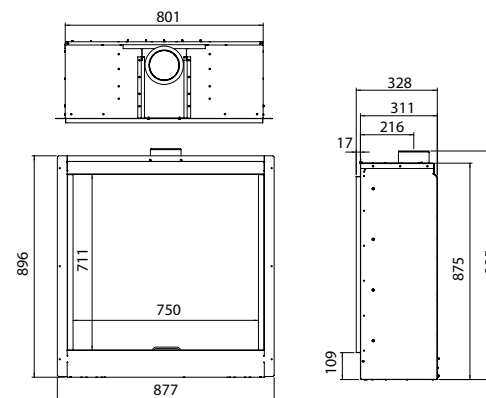

HUNTINGDON

AFMETINGEN (mm) / DIMENSIONS (mm)

	A	B	C	D	E	F	G	H	J
HUNTINGDON 20 (OV / EC)	416	535	320	366	62	119	266	234	225
HUNTINGDON 20 (GV / EV)*	416	535	320	386	62	160	225	232	225
HUNTINGDON 30 (OV / EC)	560	592	351	403	96	174	304	223	323
HUNTINGDON 30 (GV / EV)	560	592	351	422	96	195	278	334	230
HUNTINGDON 40 (OV / EC)	641	653	382	460	99	154	350	402	265
HUNTINGDON 40 (GV / EV)	641	653	382	510	99	183	321	402	265

RIVA2 500

FRAME /CADRE (mm)	B / L	H / H	D / P
Verve XS	890	621	57

RIVA2 530

FRAME /CADRE (mm)	B / L	H / H	D / P
Designio2 Steel	610	704	38

RIVA2 750HL

Open Verbranding / Évacuation par conduit

Gesloten Verbranding / Évacuation par ventouse